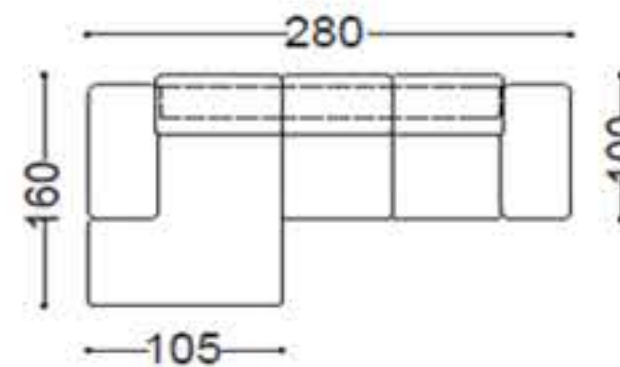

Sofa Kassel - Typenplan

Sofa mit Longchair

ESL
260

ESR
260

ESL
280

ESR
280

ESL
300

ESR
300

Sofa mit Ottomane

ECL
275

ECR
275

ECL
255

ECR
255

Ecksofa

EC
255

EC
275

EC
295

ECL
295

ECR
295

3-Sitzer

DS
250

DS
230

DS
210

2-Sitzer