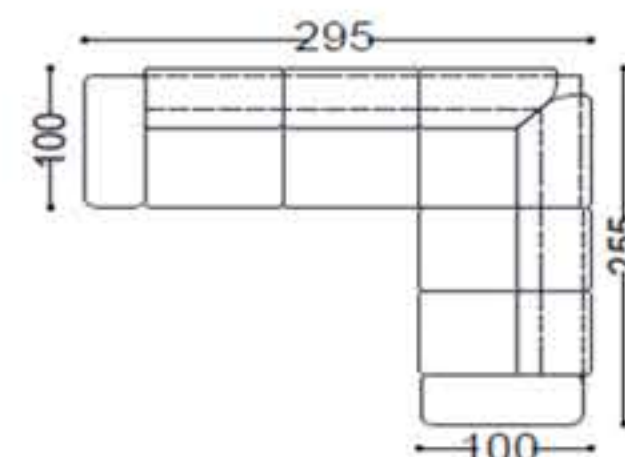

Sofa Kassel - Typenplan

Sofa mit Longchair

ESL
260

ESR
260

ESL
280

ESR
280

ESL
300

ESR
300

Sofa mit Ottomane

ECL
275

ECR
275

ECL
255

ECR
255

Ecksofa

EC
255

EC
275

EC
295

ECL
295

ECR
295

3-Sitzer

DS
250

DS
230

DS
210

2-Sitzer