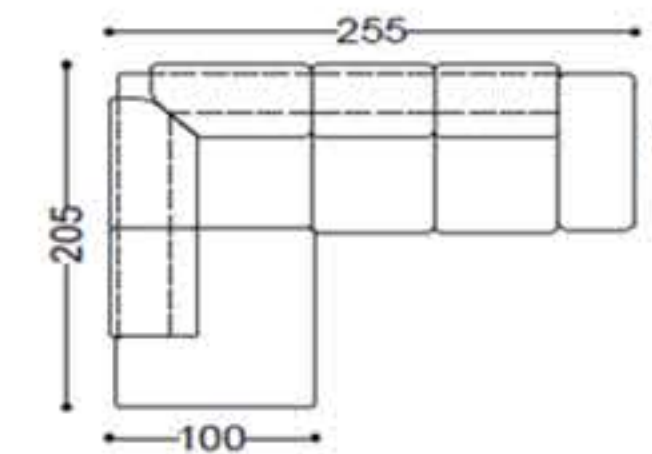

Sofa Kassel - Typenplan

Sofa mit Longchair

ESL
260

ESR
260

ESL
280

ESR
280

ESL
300

ESR
300

Sofa mit Ottomane

ECL
275

ECR
275

ECL
255

ECR
255

Ecksofa

EC
255

EC
275

EC
295

ECL
295

ECR
295

3-Sitzer

DS
250

DS
230

DS
210

2-Sitzer