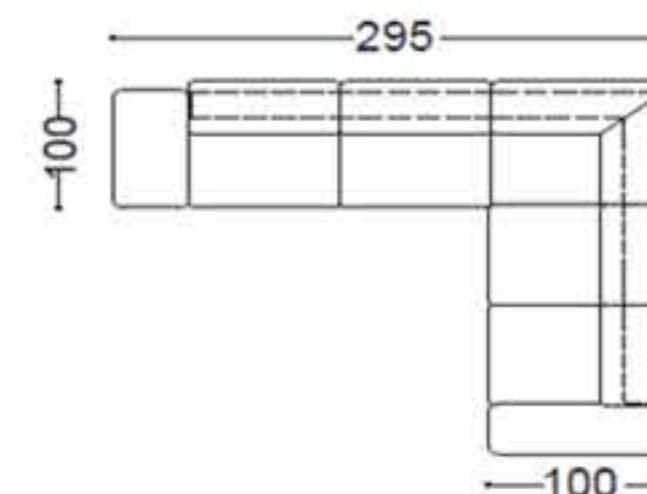

Sofa Kassel - Typenplan

Sofa mit Longchair

ESL
260

ESR
260

ESL
280

ESR
280

ESL
300

ESR
300

Sofa mit Ottomane

ECL
275

ECR
275

ECL
255

ECR
255

Ecksofa

EC
255

EC
275

EC
295

ECL
295

ECR
295

3-Sitzer

DS
250

DS
230

DS
210

2-Sitzer