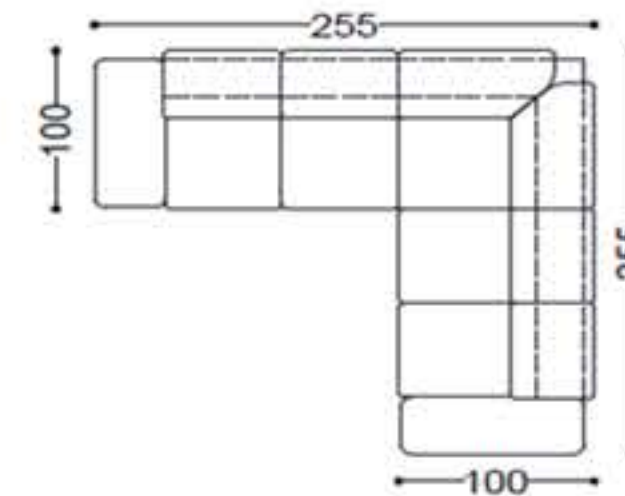

Sofa Kassel - Typenplan

Sofa mit Longchair

ESL
260

ESR
260

ESL
280

ESR
280

ESL
300

ESR
300

Sofa mit Ottomane

ECL
275

ECR
275

ECL
255

ECR
255

Ecksofa

EC
255

EC
275

EC
295

ECL
295

ECR
295

3-Sitzer

DS
250

DS
230

DS
210

2-Sitzer