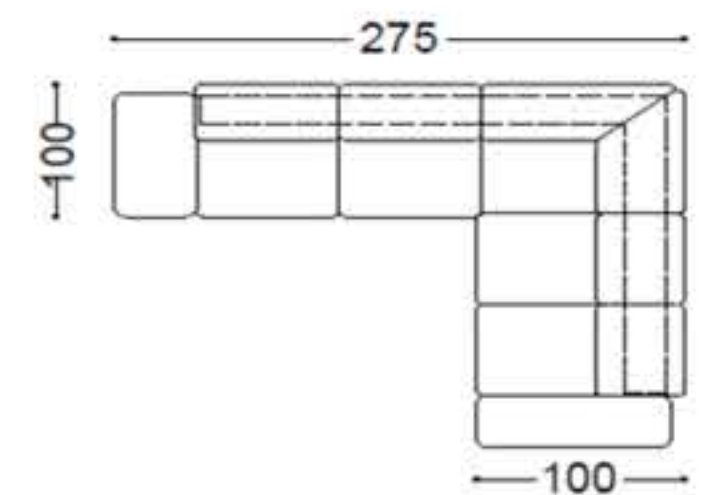

Sofa Kassel - Typenplan

Sofa mit Longchair

ESL
260

ESR
260

ESL
280

ESR
280

ESL
300

ESR
300

Sofa mit Ottomane

ECL
275

ECR
275

ECL
255

ECR
255

Ecksofa

EC
255

EC
275

EC
295

ECL
295

ECR
295

3-Sitzer

DS
250

DS
230

DS
210

2-Sitzer