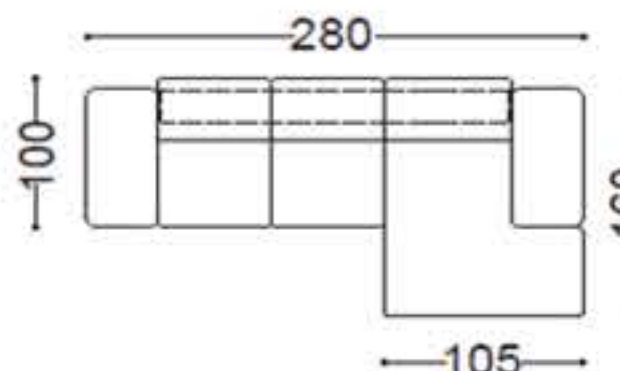

Sofa Kassel - Typenplan

Sofa mit Longchair

ESL
260

ESR
260

ESL
280

ESR
280

ESL
300

ESR
300

Sofa mit Ottomane

ECL
275

ECR
275

ECL
255

ECR
255

Ecksofa

EC
255

EC
275

EC
295

ECL
295

ECR
295

3-Sitzer

DS
250

DS
230

DS
210

2-Sitzer