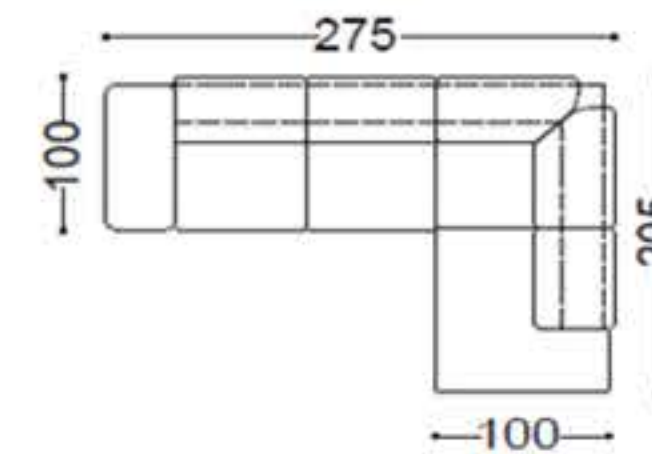

Sofa Kassel - Typenplan

Sofa mit Longchair

ESL
260

ESR
260

ESL
280

ESR
280

ESL
300

ESR
300

Sofa mit Ottomane

ECL
275

ECR
275

ECL
255

ECR
255

Ecksofa

EC
255

EC
275

EC
295

ECL
295

ECR
295

3-Sitzer

DS
250

DS
230

DS
210

2-Sitzer