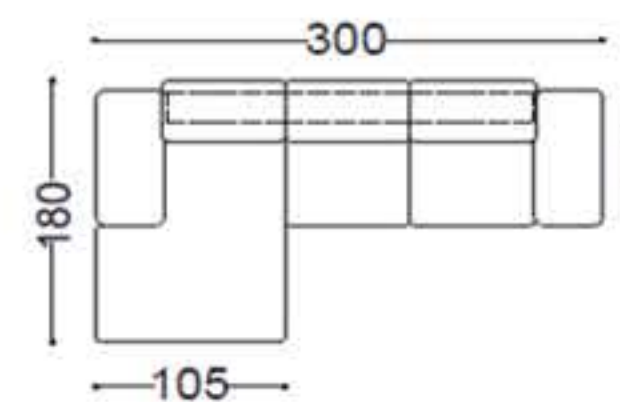

Sofa Kassel - Typenplan

Sofa mit Longchair

ESL
260

ESR
260

ESL
280

ESR
280

ESL
300

ESR
300

Sofa mit Ottomane

ECL
275

ECR
275

ECL
255

ECR
255

Ecksofa

EC
255

EC
275

EC
295

ECL
295

ECR
295

3-Sitzer

DS
250

DS
230

DS
210

2-Sitzer