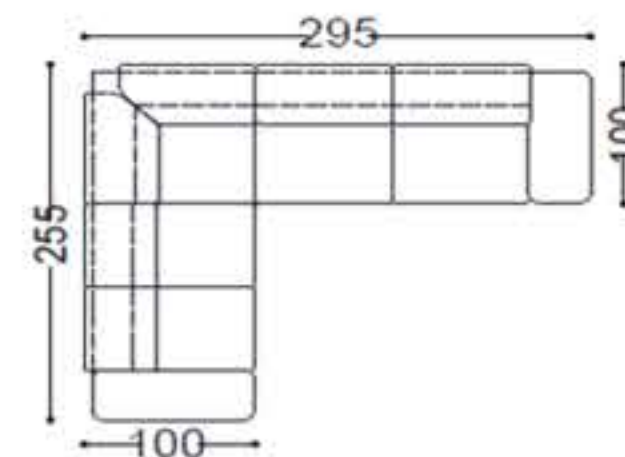

Sofa Kassel - Typenplan

Sofa mit Longchair

ESL
260

ESR
260

ESL
280

ESR
280

ESL
300

ESR
300

Sofa mit Ottomane

ECL
275

ECR
275

ECL
255

ECR
255

Ecksofa

EC
255

EC
275

EC
295

ECL
295

ECR
295

3-Sitzer

DS
250

DS
230

DS
210

2-Sitzer