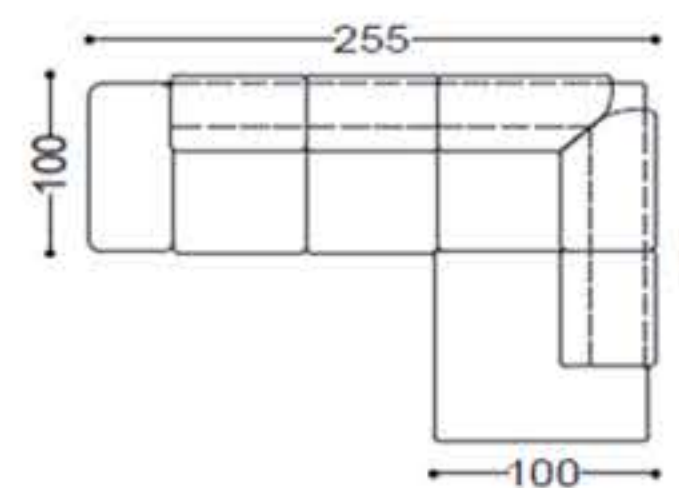

Sofa Kassel - Typenplan

Sofa mit Longchair

ESL
260

ESR
260

ESL
280

ESR
280

ESL
300

ESR
300

Sofa mit Ottomane

ECL
275

ECR
275

ECL
255

ECR
255

Ecksofa

EC
255

EC
275

EC
295

ECL
295

ECR
295

3-Sitzer

DS
250

DS
230

DS
210

2-Sitzer